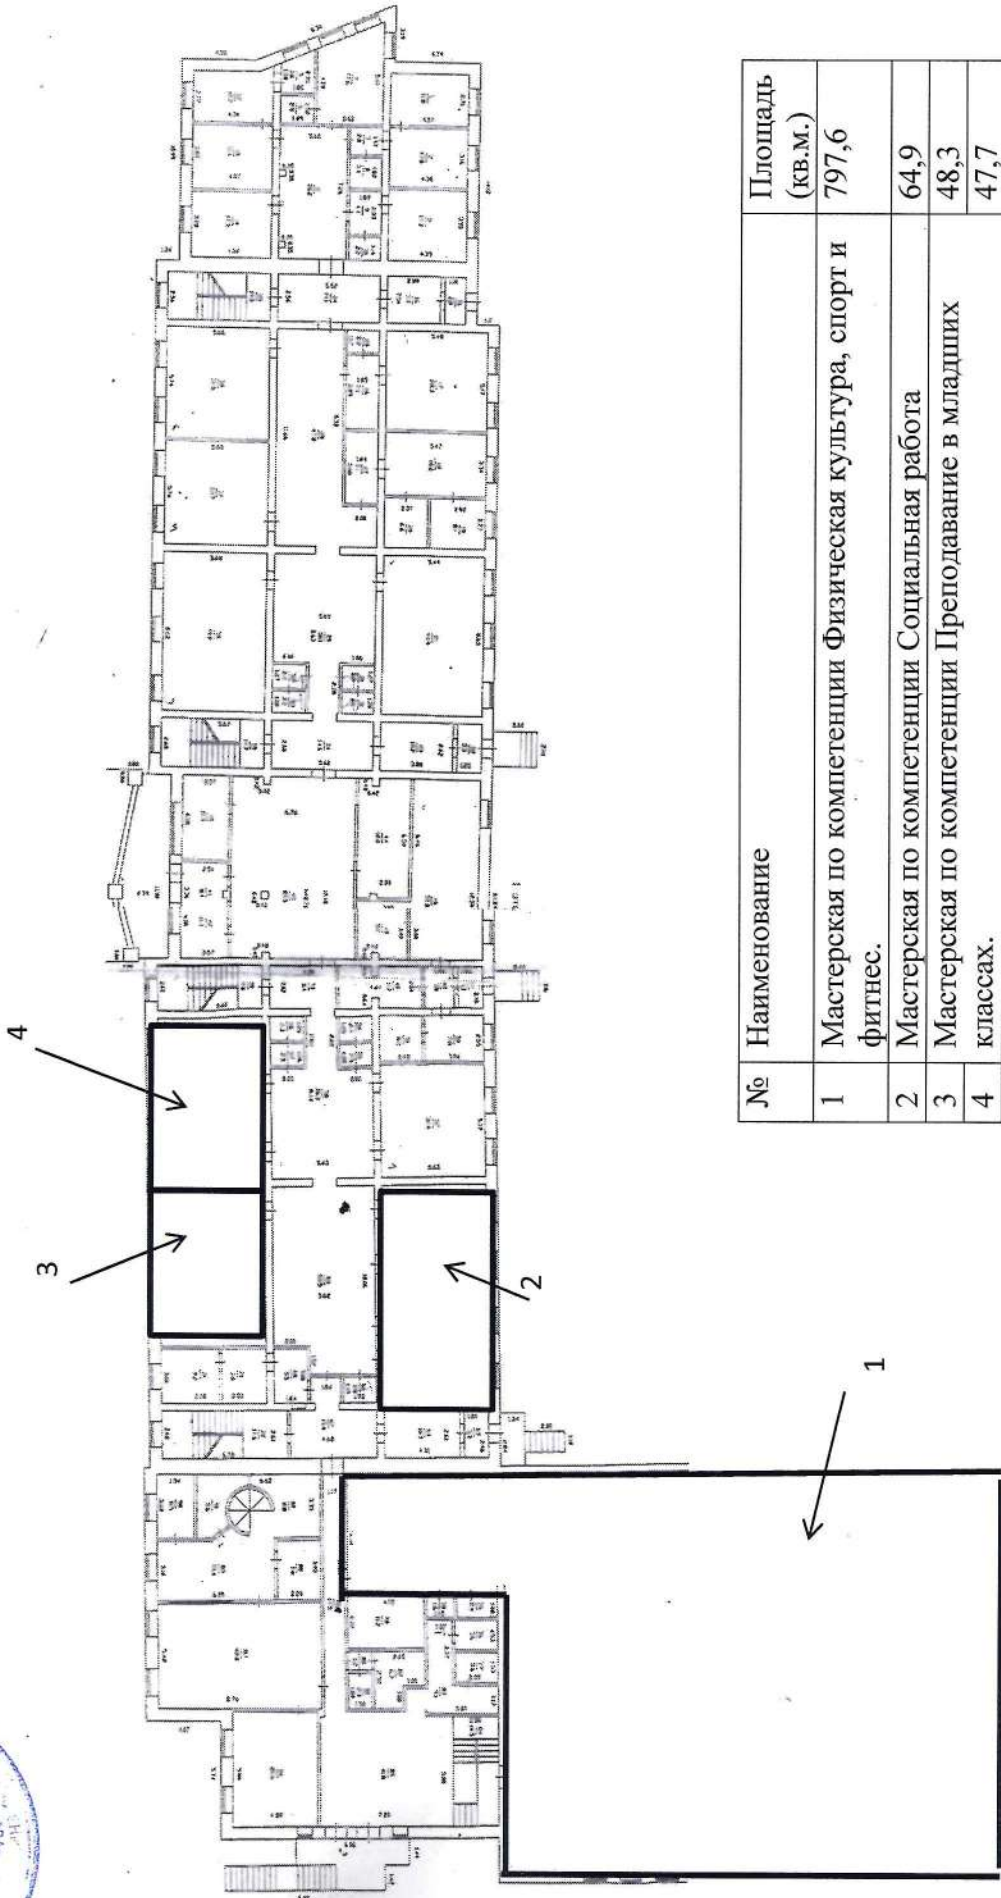

Позажный план мастерских

1 этаж

№	Наименование	Площадь (кв.м.)
1	Мастерская по компетенции Физическая культура, спорт и фитнес.	797,6
2	Мастерская по компетенции Социальная работа	64,9
3	Мастерская по компетенции Преподавание в младших	48,3
4	классах.	47,7

Адрес: 669311, Иркутская область., п. Бохан, ул. Доржи Банзарова, д.8.
Общая площадь этажа 2219,5 м.кв.
Площадь мастерских 958,5 м.кв.