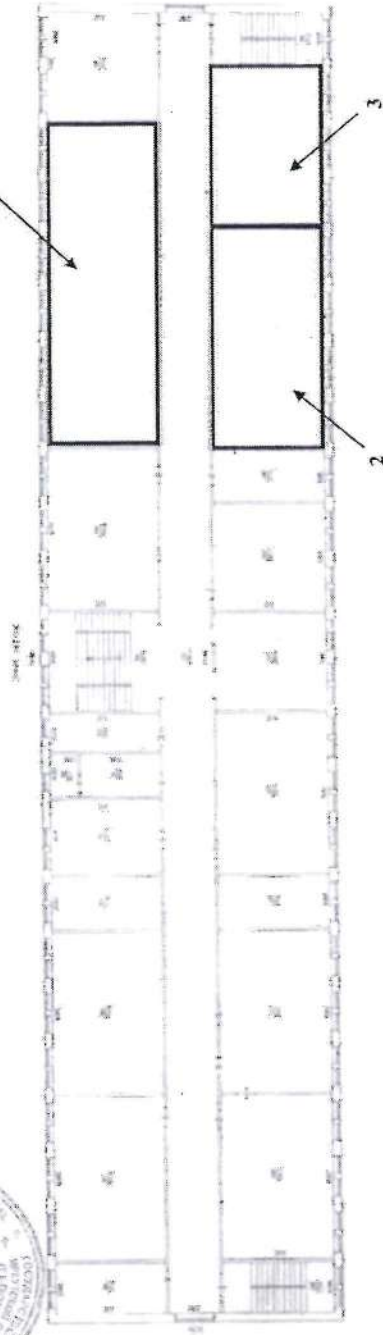

Позиционный план мастерской  
1 этаж

Утверждено:  
 Директор ИБЦОУ ИО БИК им. Д. Банзарова  
 А. Л. Верхоузин  
 2020

№	Наименование	Площадь (кв.м.)
1	Мастерская по компетенции Физическая культура, спорт и фитнес.	301,4

Адрес: 669311, Иркутская обл., п. Бохан, ул. Ленина, д. 46.  
 Общая площадь этажа 1660,4 м<sup>2</sup>  
 Площадь мастерской 301,4 м<sup>2</sup>

Утверждено:  
 Директор ГБОУ НО БПК им. Д. Банзарова  
 А. Л. Верхолин  
 2020

Потажный план мастерских  
 3 этаж

№	Наименование	Площадь (кв.м.)
1	Мастерская по компетенции Дошкольное воспитание.	108,1
2	Мастерская по компетенции Преподавание в младших классах.	72,4
3	Мастерская по компетенции Социальная работа.	53,8

Адрес: 669311, Иркутская обл., п. Бохан, ул. Ленина, д. 46.  
 Общая площадь этажа 1060,5 м<sup>2</sup>  
 Площадь мастерских 234,3 м<sup>2</sup>

Утверждаю:  
Директор, БИОУ им. Д.Банзарова  
А.Л.Верхозин