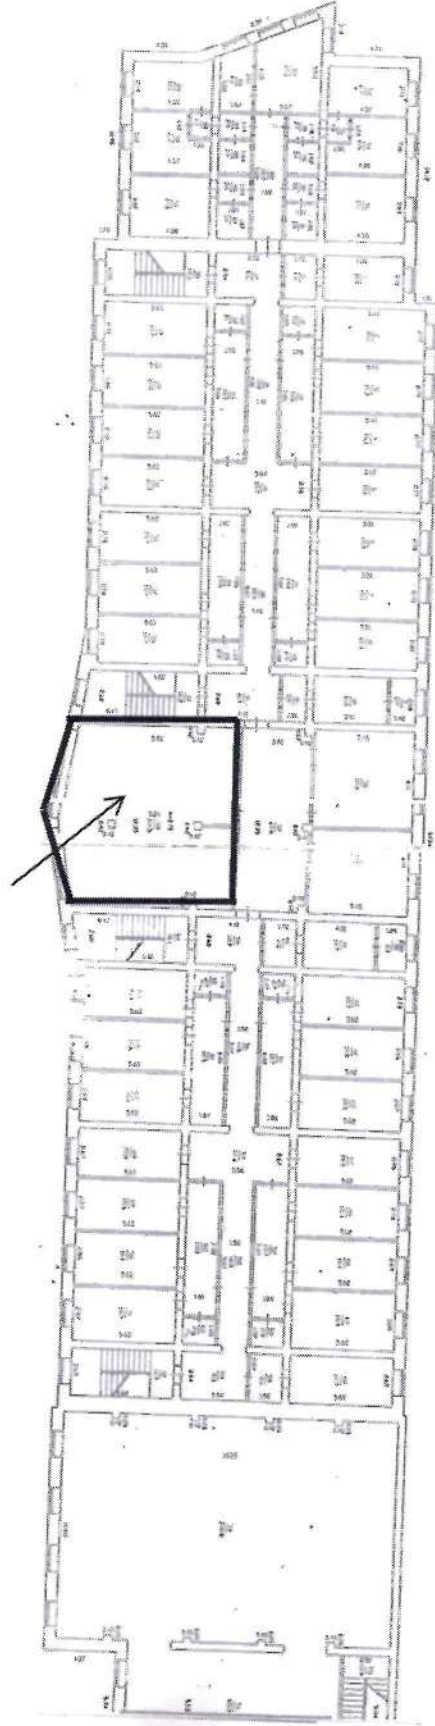

Адрес: 669311, Иркутская обл., п. Бохан, ул. Ленина, д. 46.  
 Общая площадь этажа 1660,4 м<sup>2</sup>  
 Площадь мастерской 301,4 м<sup>2</sup>

Утверждено:  
 Директор ГБОУ НО БПК им. Д. Банзарова  
 А. Л. Верхолин  
 2020

Адрес: 669311, Иркутская обл., п. Бохан, ул. Ленина, д. 46.  
 Общая площадь этажа 1060,5 м<sup>2</sup>  
 Площадь мастерских 234,3 м<sup>2</sup>

Утверждаю:  
Директор, БИОУ им. Д.Банзарова  
А.Л.Верхозин

Адрес: 669311, Иркутская область., п. Бохан, ул. Доржи Банзарова, д.8.  
Общая площадь этажа 2219,5 м.кв.  
Площадь мастерских 958,5 м.кв.

Утверждено:  
Директор ГБОУ ЦО БПК им. Д. Банзарова

«20» 07 2017 г.  
А.Л. Верхозин

«20» 07 2017 г.  
А. Банзарова

Постажный план мастерских  
2 этаж

1

Адрес: 669311, Иркутская обл., п.Бохан, ул. Доржи Банзарова, д. 8.  
Общая площадь этажа 1488,1 кв.м.  
Площадь мастерской 114,5 кв.м.

№	Наименование	Площадь (кв.м.)
1	Мастерская по компетенции Дошкольное воспитание.	114,5